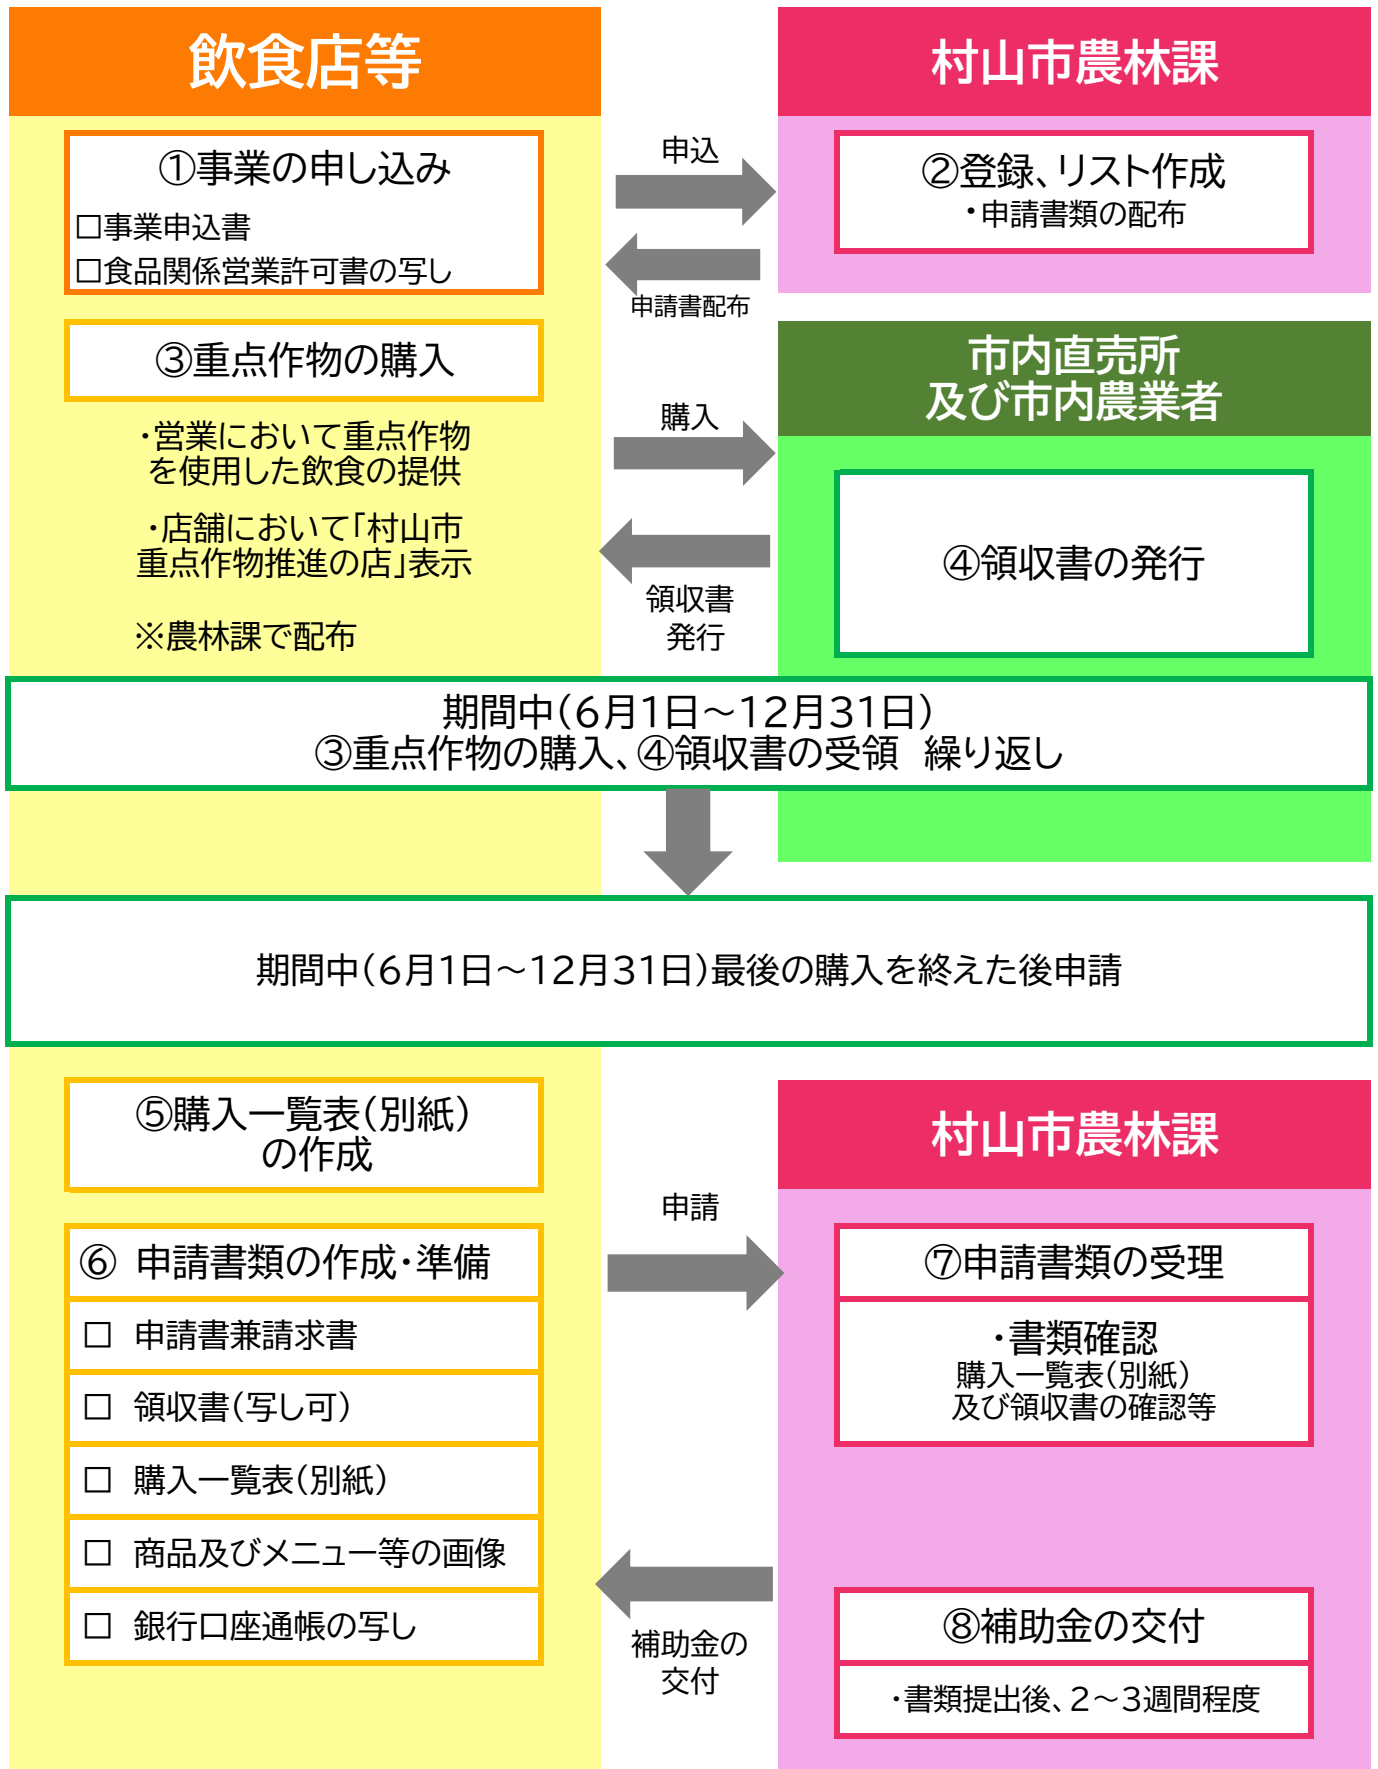

むらやま重点作物利用促進商品開発等支援事業補助金の申請に係る流れ

補助金の申請窓口

村山市農林課6次産業係(55-2111 内線257)