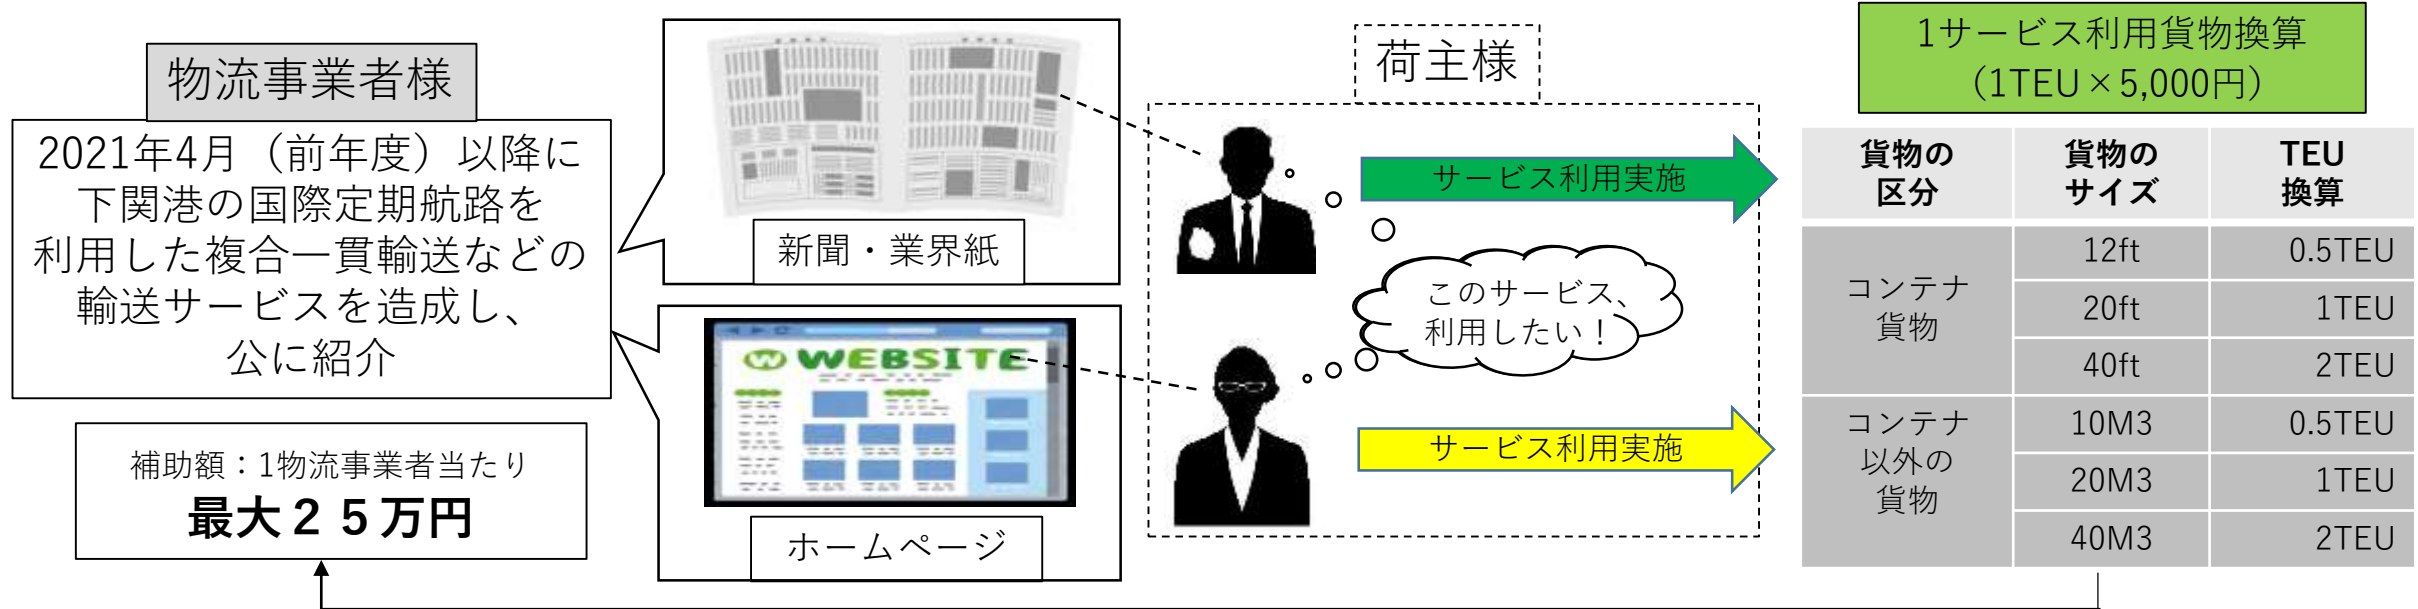

2022年度
リニューアル

下関港利用トライアル補助金 (物流事業者集貨支援事業)

物流事業者様
対象

～下関港を含む輸送サービスを造成する物流事業者様を支援！～

補助額：1物流事業者当たり
最大25万円

申込期間：2022年4月からサービス利用実施前まで

※予算の上限に達した時点で受付終了

補助対象期間：登録通知後から2023年2月末日まで