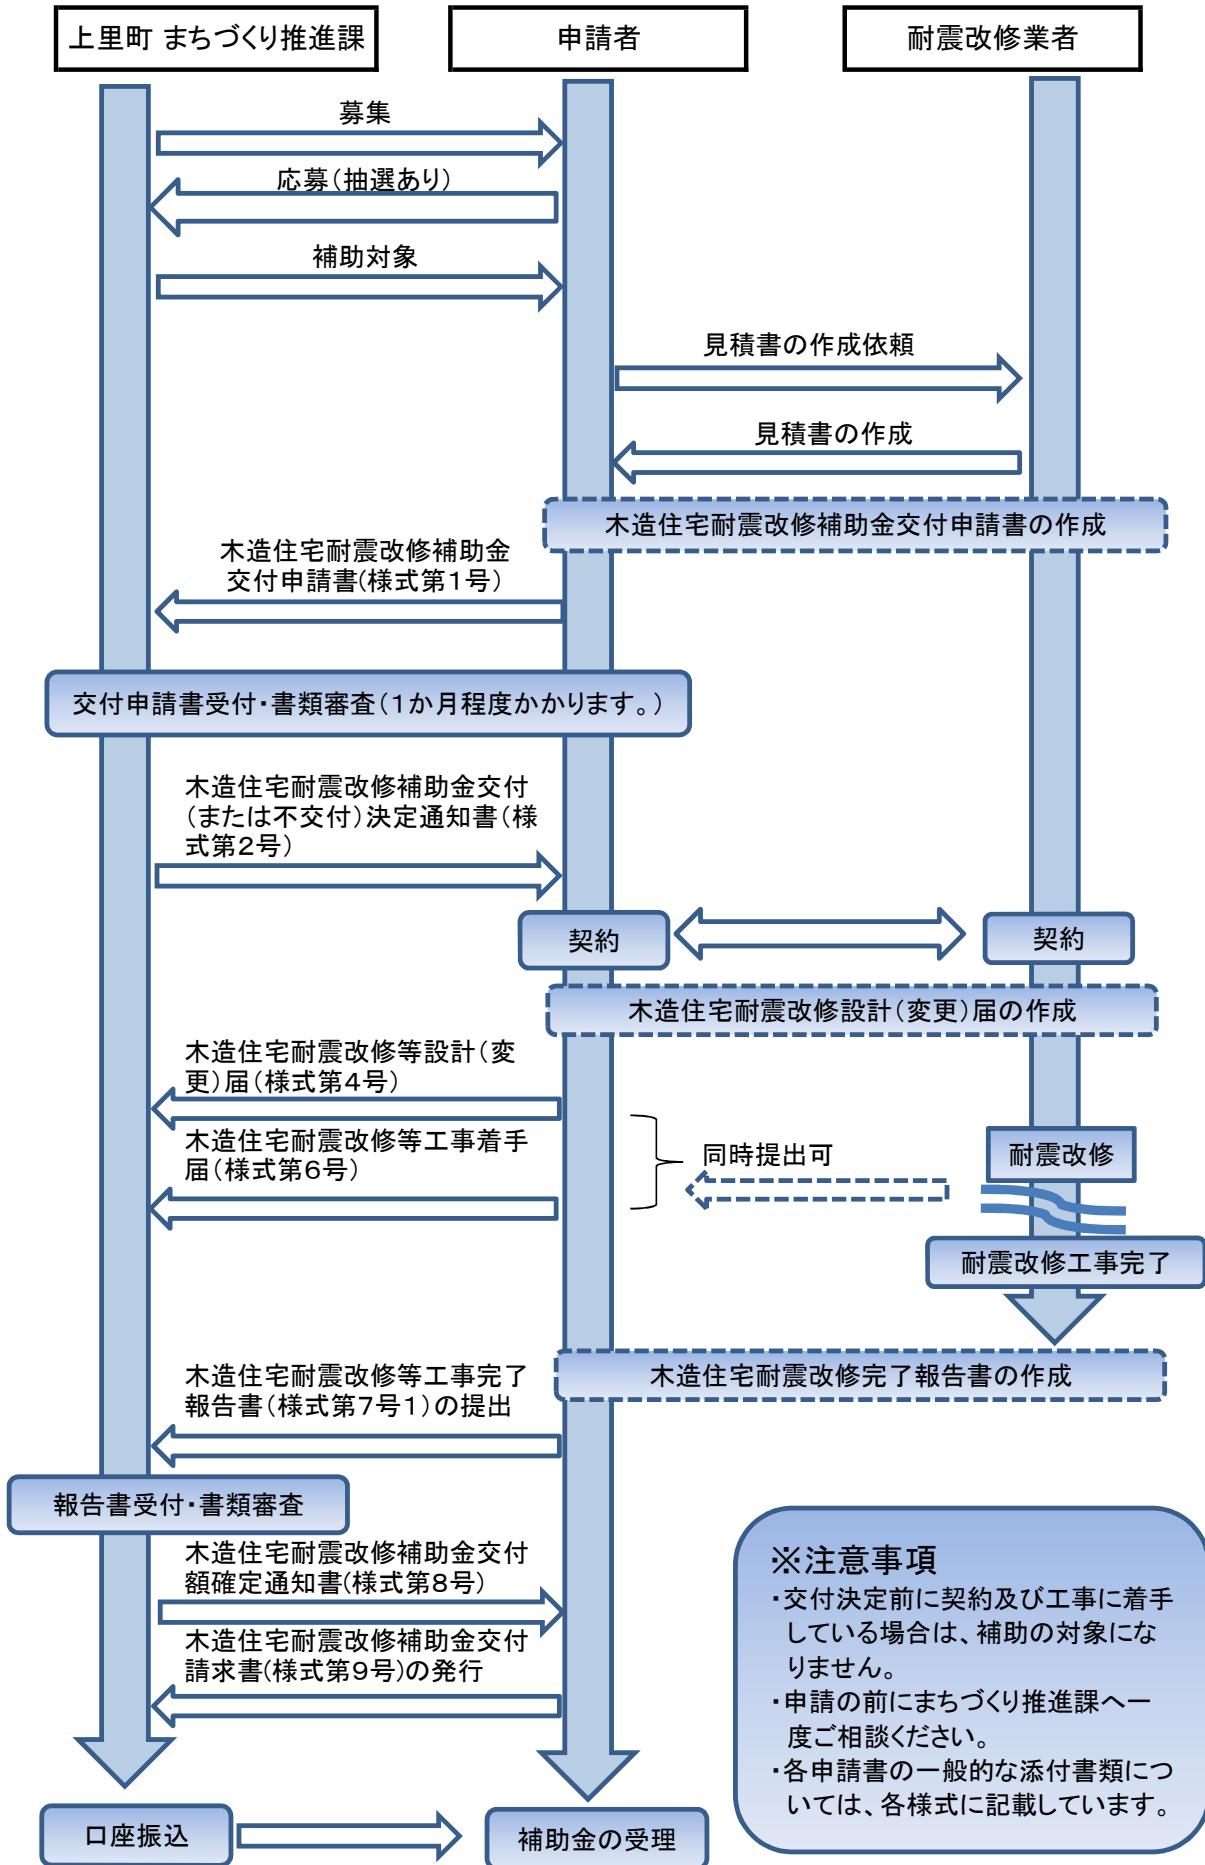

# 上里町木造住宅耐震改修補助金交付手続きの流れ

**※注意事項**

- ・交付決定前に契約及び工事に着手している場合は、補助の対象になりません。
- ・申請の前にまちづくり推進課へ一度ご相談ください。
- ・各申請書の一般的な添付書類については、各様式に記載しています。