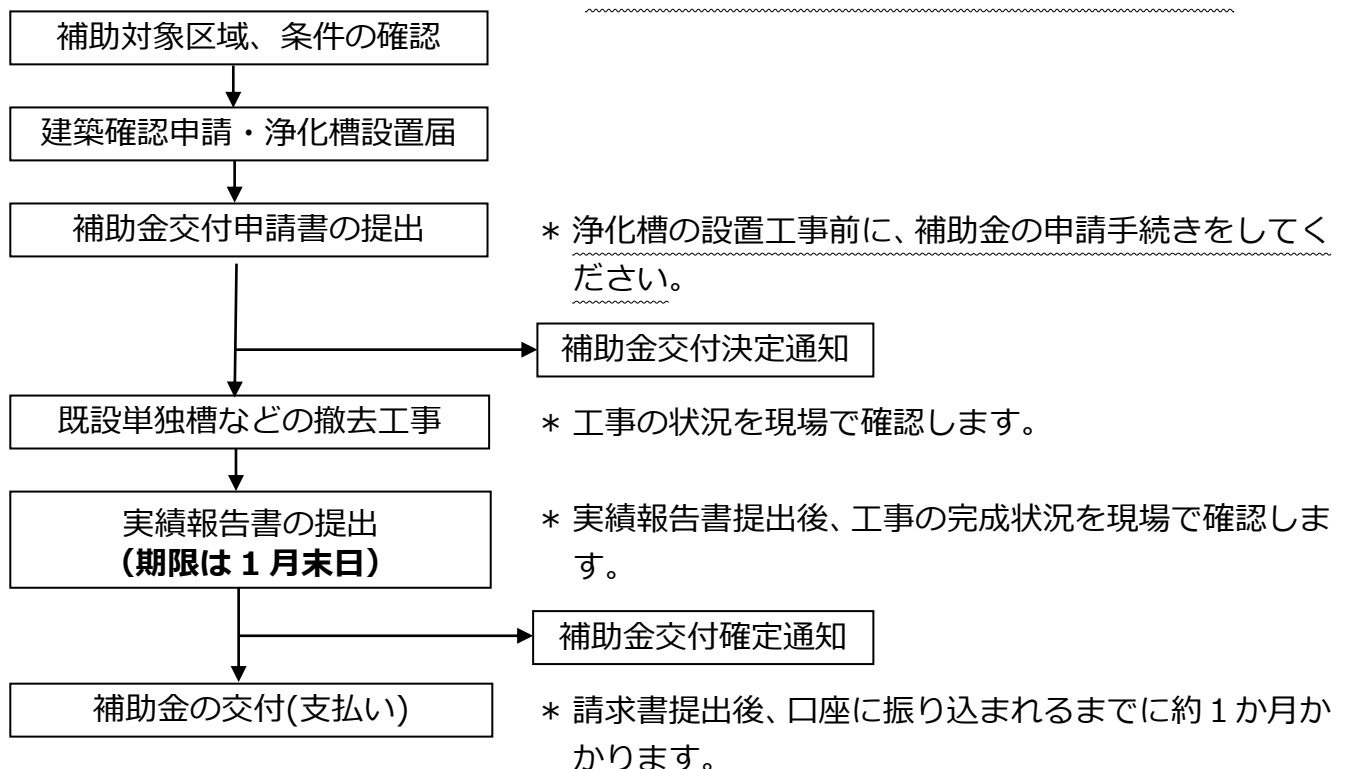

令和3年度 合併処理浄化槽設置費補助制度のご案内

令和3年4月
豊田市上下水道局 下水道施設課

本市では、公共下水道等の整備構想のない区域や整備が当面先の区域の生活排水対策として、トイレの汚水だけでなく、台所やお風呂などの雑排水も処理することができる合併処理浄化槽の設置を促進しています。以下で説明する補助制度をぜひご活用ください。

1 補助金の対象区域

市街化調整区域及び都市計画区域外で、次の区域を除く区域

- (1) 下水道事業計画区域
- (2) コミュニティ・プラント又は農業集落排水事業の処理区域
- (3) 市管理共同し尿浄化槽の処理区域
- (4) その他市長が指定する区域

※ 下水道へ接続可能な場合は、補助の対象にはなりません。

2 補助金の対象者

専用住宅、併用住宅(延べ床面積の1/2以上を居住の用に供する建物)など主に居住用建物の敷地に合併処理浄化槽を設置し、居住しようとする個人(法人は対象外です)。

ただし、アパート・借家(空き家情報バンクは除く)・別荘等、貸借や転売を目的とする建物や日常的に利用されない建物は対象外です。

※ 実績報告書提出時に浄化槽の設置場所に居住し、設置場所に住民登録をしていること(住民票の写しの提出)が必要です。

3 補助対象浄化槽

BOD除去率が90%以上で放流水のBODが20mg/l以下、かつ総窒素濃度が20mg/l以下の処理能力を有する50人槽以下のもので、環境省の補助要綱等に定める環境配慮型浄化槽に限る。環境省又は(一社)浄化槽システム協会のホームページ等を参照してください。

4 補助金申請の手続き方法

◆ 予算の範囲内での受付となります。